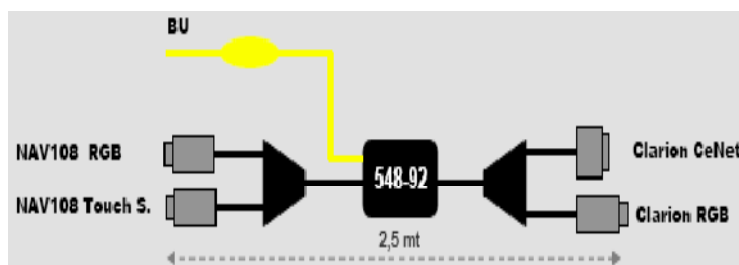

KIT NAVI UNIVERSAL

UNIWERSALNY ZESTAW POŁĄCZENIOWY

- Zestaw przewodów do podłączenia NAV108E
- Pilot z padem dotykowym AM- RC108 do sterowania nawigacją
- Współpraca z każdym urządzeniem wyposażonym w wejście wideo RCA/RGB

349

KIT NAVI CLARION

ZESTAW POŁĄCZENIOWY DO STACJI MULTIMEDIALNYCH CLARION

- Interfejs do podłączenia NAV108E
- Bezpośrednie sterowanie z ekranu dotykowego stacji multimedialnej
- Współpracuje z modelami:
 - ✓ MAX668RVD / VRX868RVD
 - ✓ MAX678RVD / VRX878RVD
 - ✓ MAX688RBT / VRX888RBT